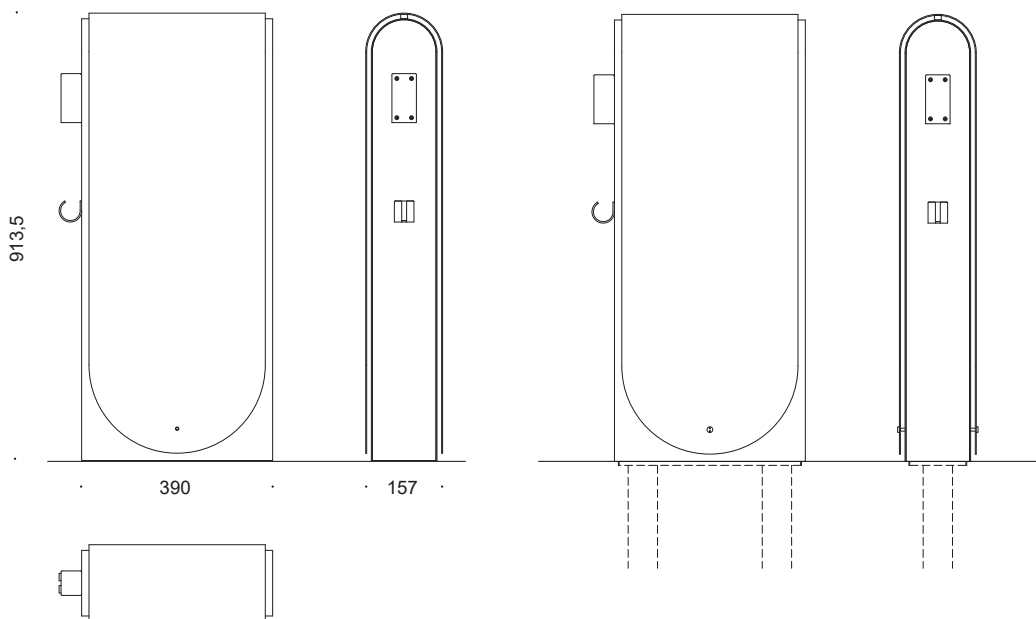

AROS kompressor

AROS LUFTPUMPE, KOMPRESSOR

- Brugervenlig, oliefri, lydsvag kompressorpumpe
- Er som standard indstillet til max 4 bar
- Et tryk på knappen aktiverer kompressoren i 30 sekunder
- Stålarmeret luftslange med stålhoved
- Passer til de gængse ventiltyper som Dunlop, Schrader og Presta
- Tilpasses med tekst og logo efter kundens ønsker
- Temperaturområde: - 40° C - + 55° C
- Pulverlakeres i RAL-farve

MATERIALER:

- Pulverlakeret aluminium på alle fire sider
- Skelet i varmgalvaniseret stål
- Pumpehoved i rustfrit stål

MÅL OG VÆGT:

3 mm aluminium
30 kg

MONTERING:

- Fås til nedstøbning eller påboltning underlag
- Strømforsyning: 230 V 50/60 Hz
- Anbefalet fundamentstørrelse LxBxH: 400 x 300 x 600 mm
- Afstand fra terræn til overkant: 914 mm